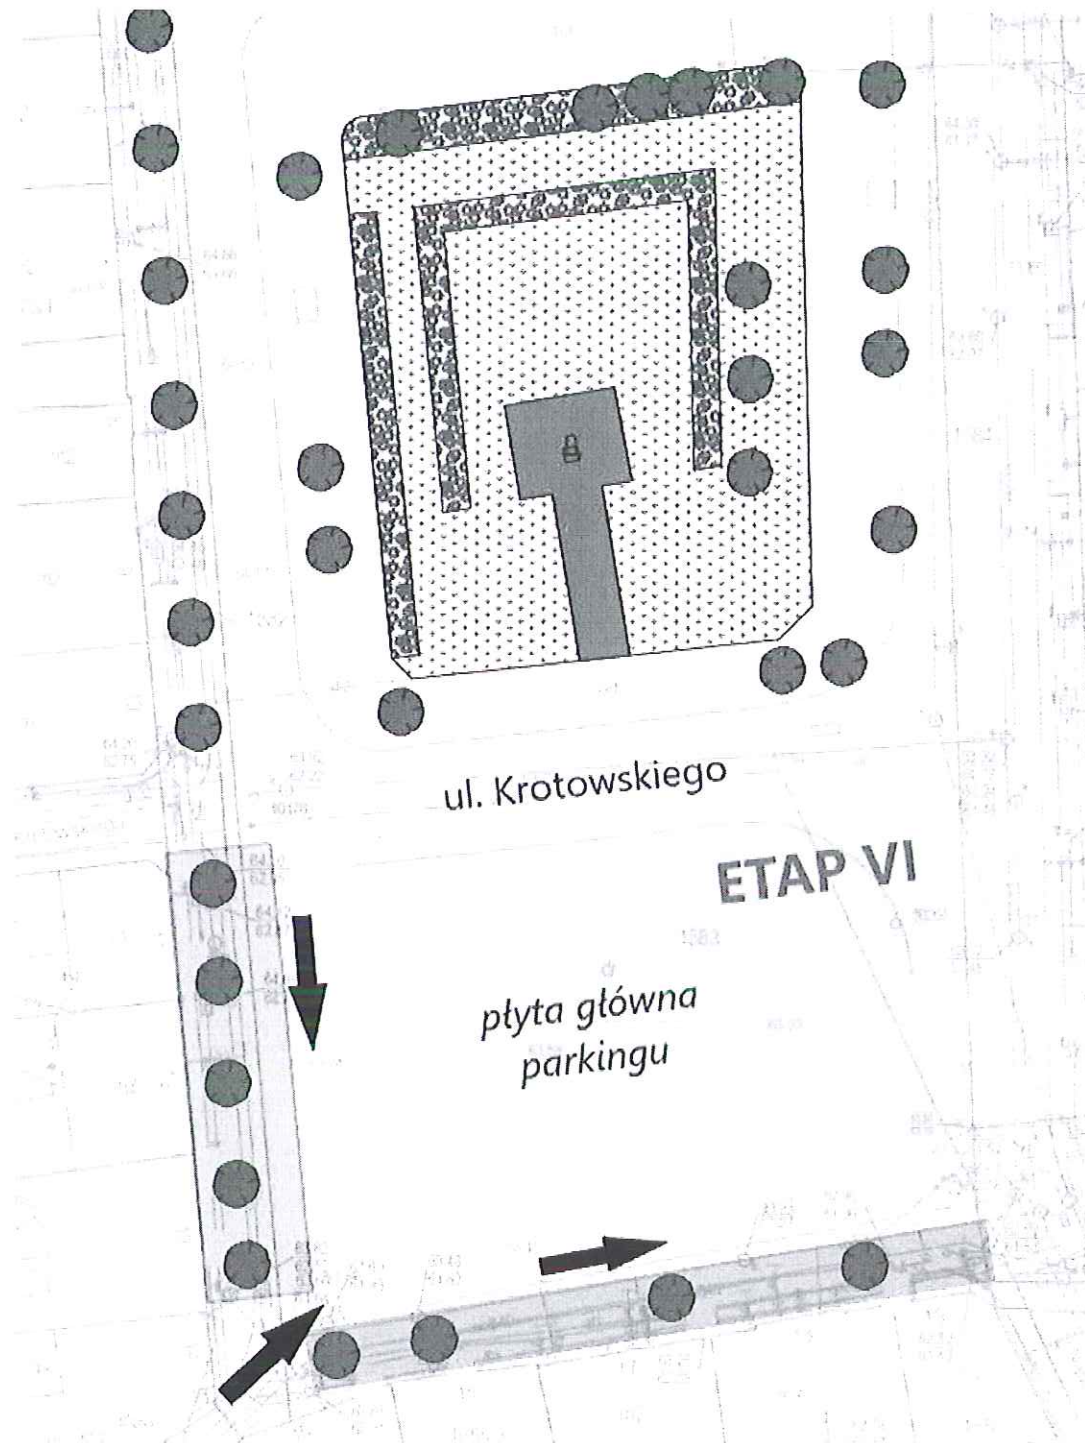

ETAP VI - poniedziałek 6 listopada 2017r. (w godz. 6:00-16:00)

Utrudnienia wystąpią po zachodniej i południowej stronie placu 20 Października w Mosinie

- Zamknięcie prawostronnego parkingu SPPN w zachodniej i południowej części placu 20 Października,
- Czasowe wyłączenie z ruchu pieszego chodnika: wzdłuż posesji 11-14 (zachodnia strona placu 20 Października) oraz wzdłuż posesji 15-19 (południowa strona placu 20 Października)